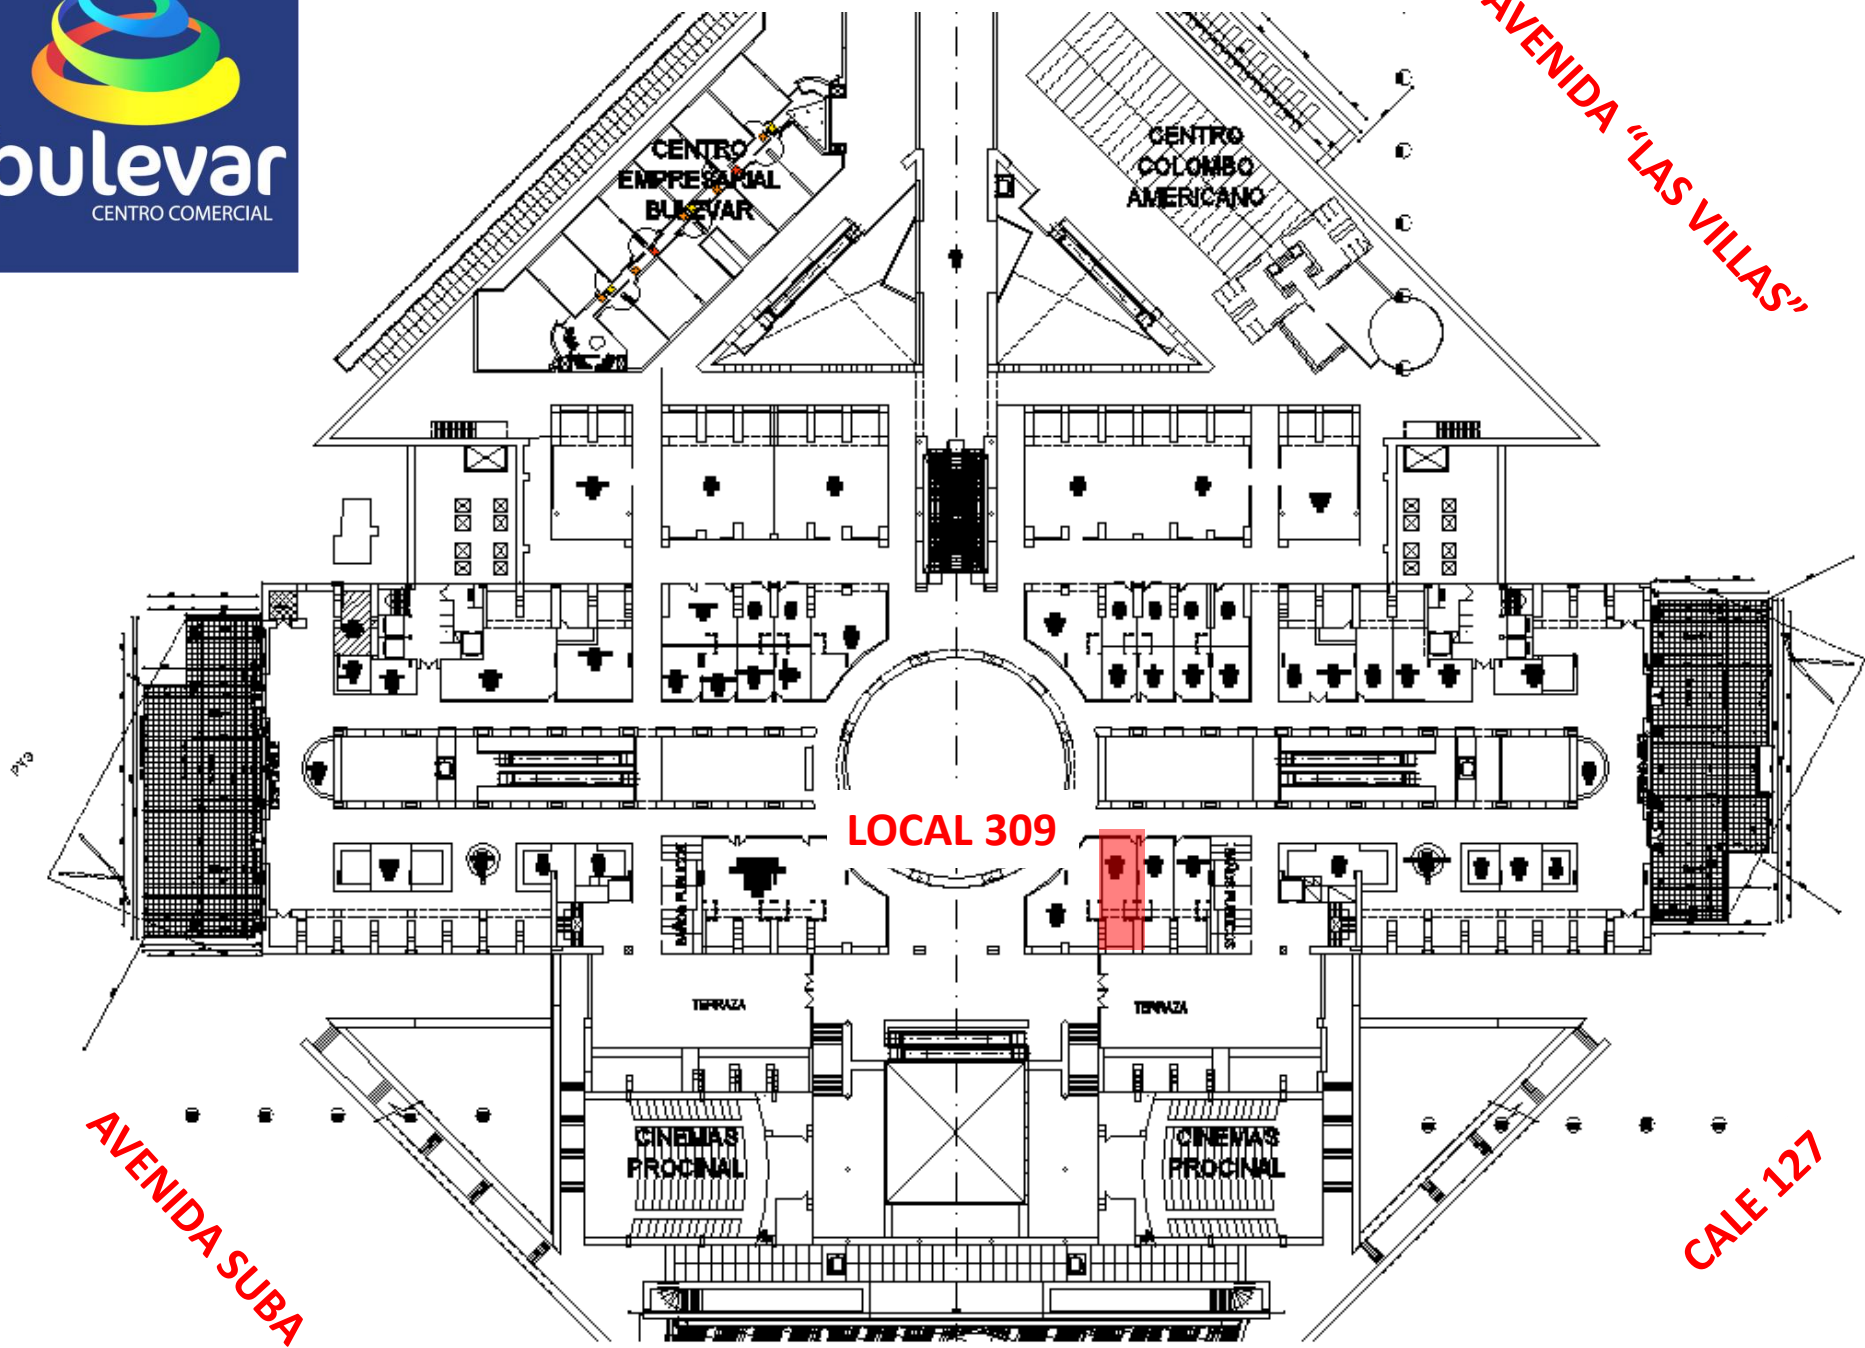

bulevar
CENTRO COMERCIAL

AVENIDA "LAS VILLAS"

AVENIDA SUBA

CALE 127

LOCAL 309

TERRAZA

BANOS PUBLICOS

**LC 304
BUBANADAS COLOMB
11.18 M2
0.100**

**LC 309
VIDEO PLAY
16.26 M2
0.200**

**LC 308
VIDEO PLAY
17.50 M2
0.200**

**LC 307
SANDWICH CLUB
16.10 M2
0.100**

**LC 306
COMA 3.2
20.10 M2
0.130**

**LC 308
VIDEO PLAY
17.50 M2
0.200**

**LC 347
LA FARMACIA
25.74 M2
0.912**

**2/3
EL BULO-BULO
23.76 M2
0.912**

**LC 348
CROSSOVER
23.44 M2
0.911**

**LC 349
DISPONIBLE
23.38 M2
0.910**

**LC 347
EL ERMO
46.68 M2
0.172**

**LC 348
CALIENTAS EXPRESS
48.17 M2
0.941**

**100% 47%
46.24 M2
0.163**

**LC 349
A TODO TACO
44.68 M2
0.187**