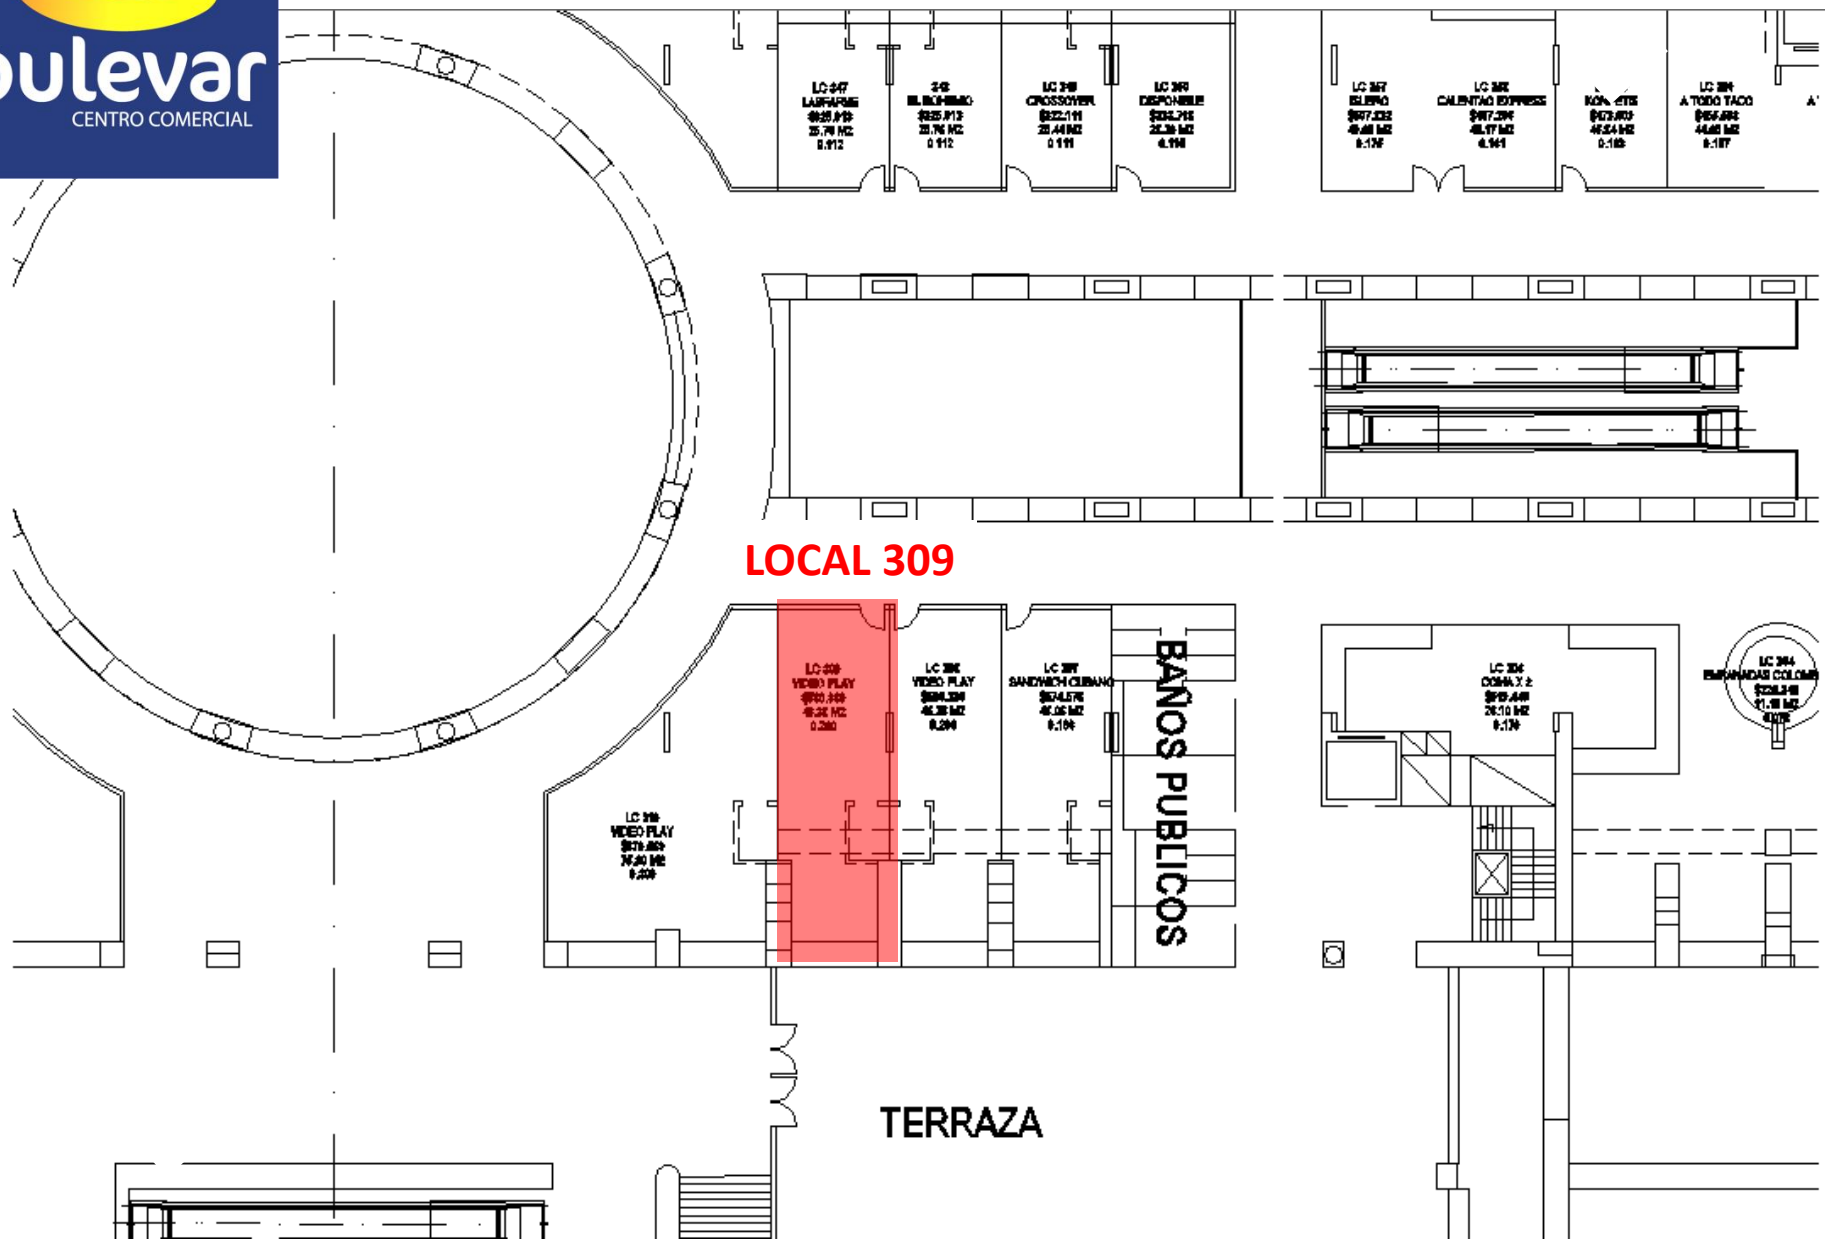

bulevar
CENTRO COMERCIAL

AVENIDA "LAS VILLAS"

AVENIDA SUBA

CALE 127

LOCAL 309

TERRAZA

BANOS PUBLICOS

**LC 304
BUBANADAS COLOMB
11.18 M2
0.100**

**LC 309
VIDEO PLAY
16.26 M2
0.200**

**LC 308
VIDEO PLAY
17.50 M2
0.200**

**LC 307
SANDWICH CLUB
16.10 M2
0.100**

**LC 306
COMA 3.2
20.10 M2
0.130**

**LC 308
VIDEO PLAY
17.50 M2
0.200**

**LC 347
LA FARMACIA
25.74 M2
0.912**

**2/3
EL BULO-BULO
23.76 M2
0.912**

**LC 348
CROSSOVER
23.44 M2
0.911**

**LC 349
DISPONIBLE
23.38 M2
0.910**

**LC 347
EL ERMO
46.68 M2
0.172**

**LC 348
CALIENTAS EXPRESS
48.17 M2
0.941**

**100% 47%
46.24 M2
0.163**

**LC 349
A TODO TACO
44.68 M2
0.187**